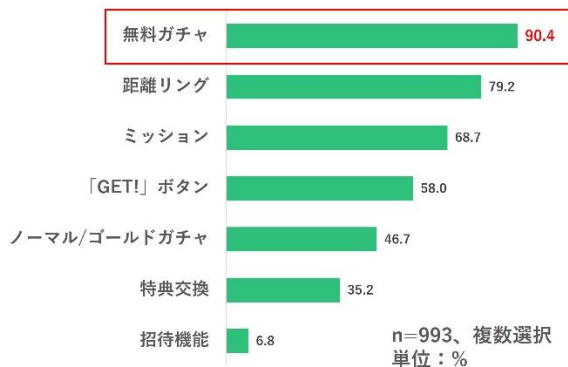

・コインを集めてポイント獲得！

コインを集めると、お買い物に使えるポイントと交換できます。

・コンパスが向く方へ自由に走行！

ゴール地を設定してから出発すれば、一般的なナビのようにルートを指示することなく、目的地の方向と距離だけを知らせ、自由なルートを通ることができます。

■ 「U-ROUTE」利用状況

よく利用するU-ROUTEの機能

「ガチャチケット」を集める際の主な利用シーン

U-ROUTE が 2023 年 7 月に実施したユーザー調査では、よく利用する U-ROUTE の機能について、毎日 1 回無料でガチャを回すことができる「無料ガチャ」の利用率が 9 割以上、距離に応じてコインがたまる「距離リング」は約 8 割となりました。また、「ガチャチケット」を集める際の主な移動シーンでは、通勤が最多の 66.2%、お買物が 46.7% でした。ポイント獲得に繋がる機能が、日常のシーンで多く活用されていることがわかりました。