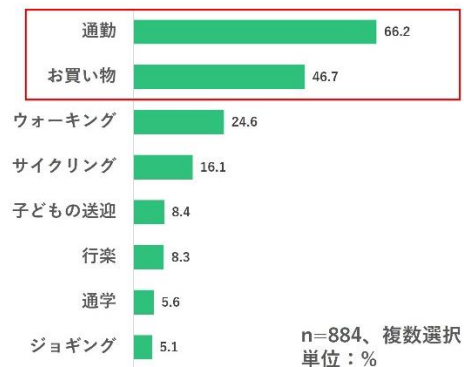

・コインを集めてポイント獲得！

コインを集めると、お買い物に使えるポイントと交換できます。

・コンパスが向く方へ自由に走行！

ゴール地を設定してから出発すれば、一般的なナビのようにルートを指示することなく、目的地の方向と距離だけを知らせ、自由なルートを通ることができます。

■ 「U-ROUTE」利用状況

よく利用するU-ROUTEの機能

「ガチャチケット」を集める際の主な利用シーン

U-ROUTE が 2023 年 7 月に実施したユーザー調査では、よく利用する U-ROUTE の機能について、毎日 1 回無料でガチャを回すことができる「無料ガチャ」の利用率が 9 割以上、距離に応じてコインがたまる「距離リング」は約 8 割となりました。また、「ガチャチケット」を集める際の主な移動シーンでは、通勤が最多の 66.2%、お買物が 46.7% でした。ポイント獲得に繋がる機能が、日常のシーンで多く活用されていることがわかりました。