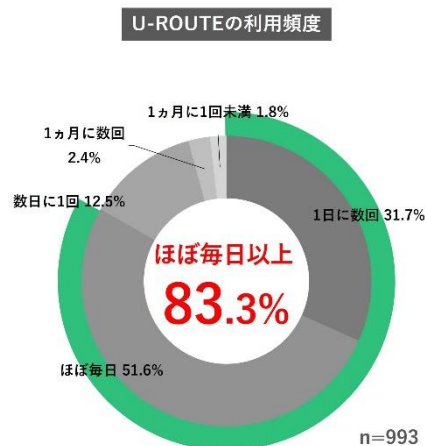

自転車ポイ活アプリ

U-ROUTE

Android版の提供スタート！
iOS・Android共に利用可能に

「ほぼ毎日利用」**83%**、「無料ガチャ」利用率**90%**※
日々の自転車移動で賢くポイ活

※ 2023年7月実施ユーザーアンケート結果より

URL : <https://www.u-route.com/>

■ 「U-ROUTE」 Android版リリースの背景

「U-ROUTE」は、一般的なナビのように「50メートル先を右折」「100メートル直進」などと指示することなく、目的地の方向と距離だけを知らせ、ルートを指示しないサイクルコンパスアプリとして、2021年11月に誕生しました。自転車を趣味とする当社の社員が新規事業創出制度「POM（Plus OneMile）」を活用して開発し、その後2023年3月には日常的な自転車移動をお得に変えられるようポイントを獲得できる機能を搭載し「自転車ポイ活アプリ」としてリニューアルしました。対象者を拡大したことで、2023年7月に実施したユーザーアンケート調査では「ほぼ毎日利用する」と回答した割合が83%となるなど、日常的な自転車移動の中で活用される機会が増えてきました。

こうした流れの中、Android版リリースへの期待の声を多くいただくようになり、今回よりiOS版、Android版共に利用可能となりました。通勤や通学、買い物、子どもの送り迎えなど、いつもの自転車移動をポイントに変え、より多くの人の毎日がお得で楽しいものとなることへ期待します。

■ 「U-ROUTE」で楽しめる内容

・さまざまな方法でコインを獲得！

- ① 無料ガチャ：1日1回無料でコインが当たるガチャを回すことができます。
- ② 目的地に到着：設定したゴールに向かう道中で「チケット」を拾い、無事に到着するとそのチケットを獲得できます。チケットを10枚集めると、コインが当たるガチャを回すことができます。
- ③ 距離リング：移動すればするほどコインがたまります。
- ④ 招待機能：お友達を招待すると、招待した人にもお友達にもコインがたまります。

・コインを集めてポイント獲得！

コインを集めると、お買い物に使えるポイントと交換できます。

・コンパスが向く方へ自由に走行！

ゴール地を設定してから出発すれば、一般的なナビのようにルートを指示することなく、目的地の方向と距離だけを知らせ、自由なルートを通ることができます。

■ 「U-ROUTE」利用状況

よく利用するU-ROUTEの機能

「ガチャチケット」を集める際の主な利用シーン

U-ROUTE が 2023 年 7 月に実施したユーザー調査では、よく利用する U-ROUTE の機能について、毎日 1 回無料でガチャを回すことができる「無料ガチャ」の利用率が 9 割以上、距離に応じてコインがたまる「距離リング」は約 8 割となりました。また、「ガチャチケット」を集める際の主な移動シーンでは、通勤が最多の 66.2%、お買物が 46.7% でした。ポイント獲得に繋がる機能が、日常のシーンで多く活用されていることがわかりました。