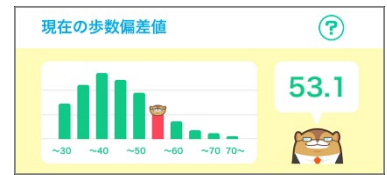

歩数偏差値機能

ホーム画面

■新機能について

(1) 歩数偏差値

aruku&全ユーザーの中での歩数偏差値を示します。全体の偏差値分布グラフでは自分の位置もわかります。「歩数偏差値」は、前日～7日前までの歩数から独自の計算方法により算出しています。歩数だけでなく、毎日の歩数の差を少なくすることで偏差値が上がりやすくなります。

(2) 平均歩数

- あなたの平均歩数：

前日～7日前までの自身の平均歩数と全体平均を表示します。

- 年代別ごとの平均歩数：

自身と同じ年代性別ユーザーの平均歩数とグラフを表示します。プロフィールを入力することで表示されるようになります。

- 都道府県別歩数平均：

自分が住んでいる都道府県の平均歩数を表示します

※応募者情報に入力されている都道府県を表示

- 平均歩数ランキング：

都道府県別平均歩数の上位・下位各3県を表示します。

※算出期間により、毎日ランキングは変動します