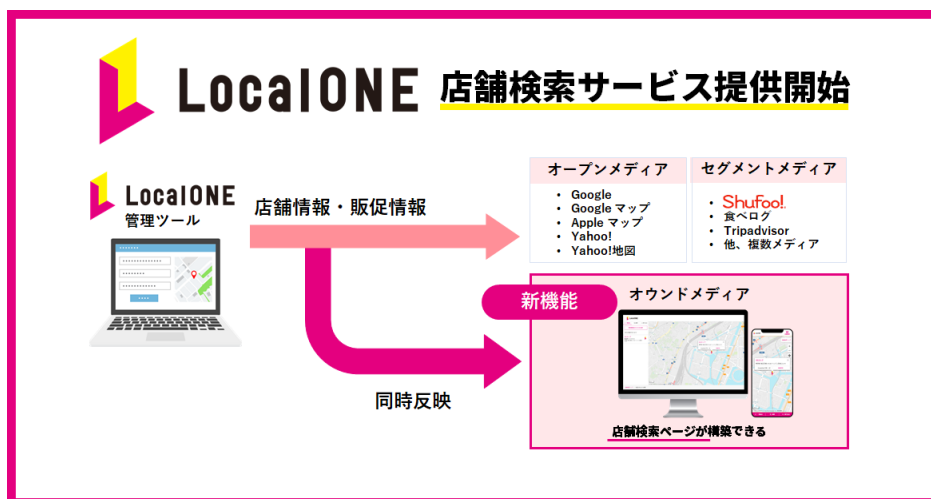

店舗情報・口コミ一元管理の LocalONE、自社メディア向け店舗検索サービス提供開始

地図上で店舗検索できる仕組みをワンストップで構築可能

自社・外部メディア共に店舗情報・販促情報を一元管理で運用負荷軽減

凸版印刷株式会社のグループ会社 株式会社 ONE COMPATH（ワン・コンパス）が運営する、店舗情報や販促情報、口コミデータの収集・分析を一元管理できるプラットフォーム「LocalONE（ローカルワン）」は、1月31日より「店舗検索サービス」の提供を開始しました。地図上に店舗の位置を表示するなど店舗検索ができるページを自社メディア（オウンドメディア）上に簡単に構築できるようになりました。従来通り Google ビジネスプロフィールなどの外部メディアに加えて、自社メディアの店舗検索ページまで、LocalONE の 1 つの管理画面で店舗情報・販促情報の一括更新や、口コミの管理・分析が可能となり、運用負荷を軽減できます。

■LocalONE について

LocalONE は、様々なメディアに掲載している住所や営業時間などの「店舗情報」や、チラシやクーポンといった「販促情報」の一元管理、各種口コミメディアや地図メディア上に投稿される口コミの管理・分析を 1 つのプラットフォームで実現するサービスです。小売流通や外食など多くの店舗を有する企業に向けて 2022 年 1 月 31 日より提供してきました。

このたび LocalONE 提供開始 1 周年を迎えるにあたり、当社の法人向け地図サービス「MapionBiz」で培ったノウハウを活かした新機能「店舗検索サービス」をオプションとして提供開始します。