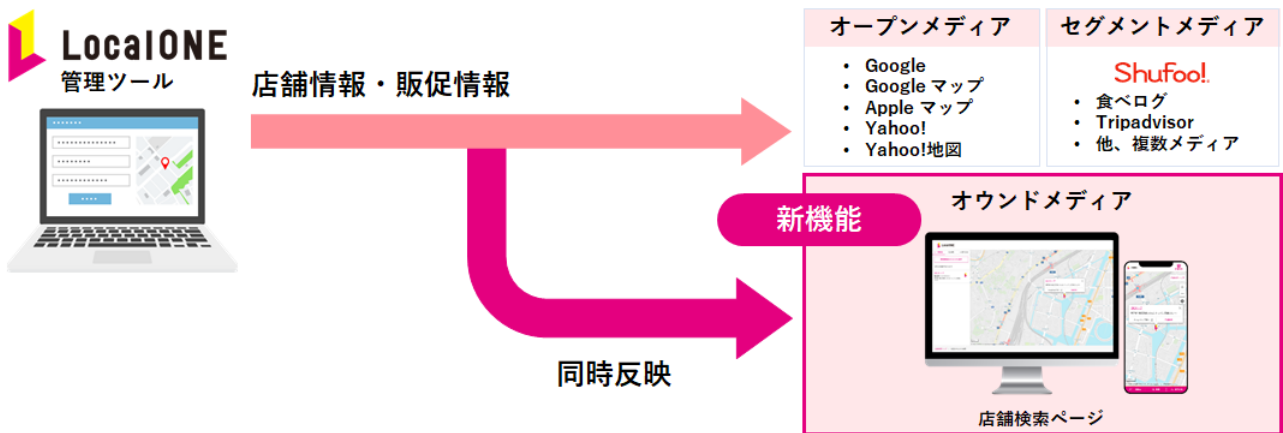

■背景

デジタルによる情報収集が定着している中、自社メディアはもちろん、外部メディアにも常に正確な店舗情報や販促情報を提供することが重要になっています。特に、多店舗展開する企業の多くは自社メディア上に店舗検索のページを有しており、自社メディアと外部メディアの情報を一括で更新、同期させることが企業側の運用負荷軽減に繋がります。

LocalONE はこうした考えのもと、自社メディア上に店舗検索ページを構築し、自社および外部メディアの情報を一元管理できる仕組みを、これまで「MapionBiz」との連携によって提供してきました。今回、LocalONE の中に組み込むオプションサービスとして「店舗検索サービス」の提供を開始します。これによって、自社メディアの店舗検索ページをワンストップで構築でき、1 つの管理画面上で自社メディアから外部メディアまで様々なメディアの店舗情報や販促情報の一元管理ができます。

■LocalONE「店舗検索サービス」の特長

(1) 地図で店舗検索ができる店舗情報ページ構築で店舗集客を支援

当社が法人向け地図サービス「MapionBiz」で培ってきたノウハウを活かし、最適な地図デザインと「現在地検索」、「キーワード検索」、「ブランドやサービス内容の「絞り込み検索」などの検索機能で、店舗集客をサポートします。

店舗検索ページ
(スマートフォン)

店舗検索ページ (PC)

(2) 自社メディアと外部メディアの店舗情報・販促情報を一元管理

自社メディアと Google ビジネスプロフィールやグルメサイトなどの外部メディアに掲載している、「店舗情報」(営業時間・住所など)や「販促情報」(クーポンやイベントなど)を、1つの管理ツールで同時に反映・更新することができます。

詳細、お問い合わせは https://localone.jp/downloads/service_storesearch/

■今後の展開

主に小売流通や外食など店舗を有する企業に向けて提供し、2025年度までに3万店舗への導入を目指します。当社では、LocalONEを通じ店舗と顧客との継続的で友好的な関係づくりの実現を支援してまいります。