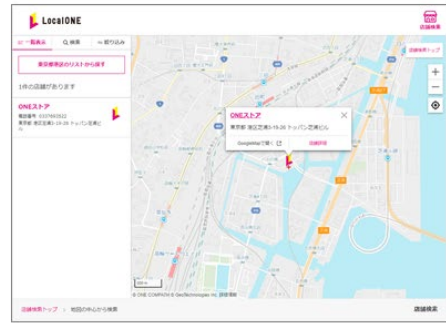

■LocalONE について

LocalONE は、様々なメディアに掲載している住所や営業時間などの「店舗情報」や、チラシやクーポンといった「販促情報」の一元管理、各種口コミメディアや地図メディア上に投稿される口コミの管理・分析を 1 つのプラットフォームで実現するサービスです。小売流通や外食など多くの店舗を有する企業に向けて 2022 年 1 月 31 日より提供してきました。

このたび LocalONE 提供開始 1 周年を迎えるにあたり、当社の法人向け地図サービス「MapionBiz」で培ったノウハウを活かした新機能「店舗検索サービス」をオプションとして提供開始します。

■背景

デジタルによる情報収集が定着している中、自社メディアはもちろん、外部メディアにも常に正確な店舗情報や販促情報を提供することが重要になっています。特に、多店舗展開する企業の多くは自社メディア上に店舗検索のページを有しており、自社メディアと外部メディアの情報を一括で更新、同期させることが企業側の運用負荷軽減に繋がります。

LocalONE はこうした考えのもと、自社メディア上に店舗検索ページを構築し、自社および外部メディアの情報を一元管理できる仕組みを、これまで「MapionBiz」との連携によって提供してきました。今回、LocalONE の中に組み込むオプションサービスとして「店舗検索サービス」の提供を開始します。これによって、自社メディアの店舗検索ページをワンストップで構築でき、1 つの管理画面上で自社メディアから外部メディアまで様々なメディアの店舗情報や販促情報の一元管理ができます。

■LocalONE「店舗検索サービス」の特長

(1) 地図で店舗検索ができる店舗情報ページ構築で店舗集客を支援

当社が法人向け地図サービス「MapionBiz」で培ってきたノウハウを活かし、最適な地図デザインと「現在地検索」、「キーワード検索」、「ブランドやサービス内容の「絞り込み検索」などの検索機能で、店舗集客をサポートします。

店舗検索ページ
(スマートフォン)

店舗検索ページ (PC)

(2) 自社メディアと外部メディアの店舗情報・販促情報を一元管理