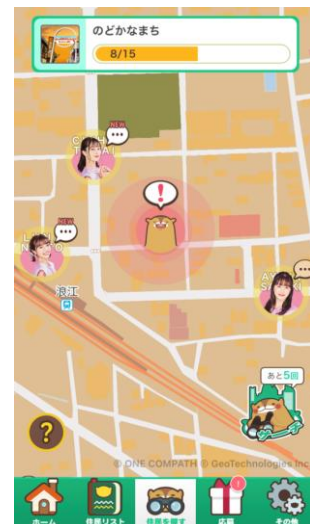

（3）賞品は浪江町の名産品やコラボポスター！

【賞品内容】浪江女子発組合×aruku&コラボポスター：50名、なみえ焼そば（2食入り）：10名、しらす入り うまくて