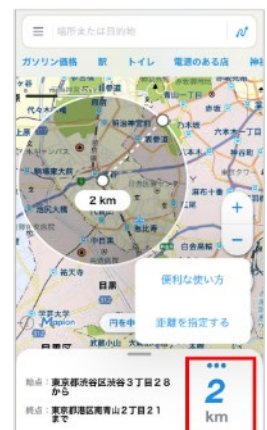

もともと「地図マピオン」に備わっていた機能でしたが、2020年11月のアプリリニューアルを機に割愛したところ、「**円で距離を計測できる機能を復活させてほしい**」とユーザー様からのご要望を多数いただき、使いやすさを大幅に改善して復活させました。なお、iOS版（iPhone/iPad）での提供となり、Android版は順次開発を進めてまいります。

iOSアプリ「地図マピオン」ダウンロード URL : <https://apps.apple.com/jp/app/id531032350>

■使い方

地図上の切替アイコン  をタップし、背景地図を「円キヨリ」に切り替えます。地図の縮尺ごとに最適なサイズの円（10m～400km）が作成されます。

円の外側の「丸」をドラッグすると円の大きさを変えられます。合わせて、円中央にある距離の数値が変化します。また、中心の「丸」をドラッグすると円全体を移動させることができます。

距離はキーボード入力にも対応しました。「情報パネル」の距離部分をタップして「距離を指定する」を選択すると、任意の距離を入力することができます。

外側の「丸」をドラッグすると円の大きさが変わる

中心の「丸」をドラッグすると円全体を移動させることができる

「情報パネル」から任意の距離もキーボード入力で指定できる

■ 活用例

(1) 範囲を把握・比較する

同じ北海道内でも「札幌—根室」間は、「東京—京都」間とほぼ同じ 350km です。このように距離感を把握したり、ルート検索機能と組み合わせて、駅から徒歩7分以内に住むなら300m圏内、15分以内ならば500m圏内といった引越しの物件探しをしたりする際に便利な機能です。

札幌から根室まで350km。東京-京都間と同じです

駅から半径500mと300mの円

(2) 一番近い場所を探す

「コンビニ」や「トイレ」など、画面上部のカテゴリ検索を組み合わせると、「一番近いコンビニを探す」といったことも簡単にできます。

(3) 範囲を伝える・共有する

ニュース性の高い事件や災害といった、現場周辺の影響範囲を円で表現する場面などにもご活用いただけます。

※最新かつ正確な情報は自治体等のウェブサイト等でご確認ください。