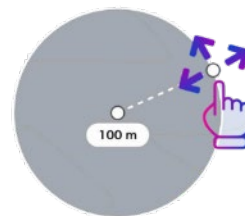

もともと「地図マピオン」に備わっていた機能でしたが、2020年11月のアプリリニューアルを機に割愛したところ、「**円で距離を計測できる機能を復活させてほしい**」とユーザー様からのご要望を多数いただき、使いやすさを大幅に改善して復活させました。なお、iOS版（iPhone/iPad）での提供となり、Android版は順次開発を進めてまいります。

iOSアプリ「地図マピオン」ダウンロード URL : <https://apps.apple.com/jp/app/id531032350>

■使い方

地図上の切替アイコン  をタップし、背景地図を「円キヨリ」に切り替えます。地図の縮尺ごとに最適なサイズの円（10m～400km）が作成されます。

円の外側の「丸」をドラッグすると円の大きさを変えられます。合わせて、円中央にある距離の数値が変化します。また、中心の「丸」をドラッグすると円全体を移動させることができます。

距離はキーボード入力にも対応しました。「情報パネル」の距離部分をタップして「距離を指定する」を選択すると、任意の距離を入力することができます。

外側の「丸」をドラッグすると円の大きさが変わる

中心の「丸」をドラッグすると円全体を移動させることができる

「情報パネル」から任意の距離もキーボード入力で指定できる

■ 活用例

(1) 範囲を把握・比較する

同じ北海道内でも「札幌—根室」間は、「東京—京都」間とほぼ同じ 350km です。このように距離感を把握したり、ルート検索機能と組み合わせて、駅から徒歩7分以内に住むなら300m圏内、15分以内ならば500m圏内といった引越しの物件探しをしたりする際に便利な機能です。

札幌から根室まで350km。東京-京都間と同じです

駅から半径500mと300mの円

(2) 一番近い場所を探す

「コンビニ」や「トイレ」など、画面上部のカテゴリ検索を組み合わせると、「一番近いコンビニを探す」といったことも簡単にできます。

(3) 範囲を伝える・共有する

ニュース性の高い事件や災害といった、現場周辺の影響範囲を円で表現する場面などにもご活用いただけます。

※最新かつ正確な情報は自治体等のウェブサイト等でご確認ください。