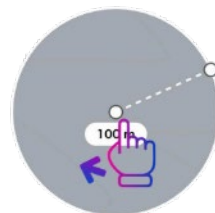

■使い方

地図上の切替アイコン  をタップし、背景地図を「円キヨリ」に切り替えます。地図の縮尺ごとに最適なサイズの円（10m～400km）が作成されます。

円の外側の「丸」をドラッグすると円の大きさを変えられます。合わせて、円中央にある距離の数値が変化します。また、中心の「丸」をドラッグすると円全体を移動させることができます。

距離はキーボード入力にも対応しました。「情報パネル」の距離部分をタップして「距離を指定する」を選択すると、任意の距離を入力することができます。

外側の「丸」をドラッグすると円の大きさが変わる

中心の「丸」をドラッグすると円全体を移動させることができる

「情報パネル」から任意の距離もキーボード入力で指定できる

■ 活用例

(1) 範囲を把握・比較する

同じ北海道内でも「札幌—根室」間は、「東京—京都」間とほぼ同じ 350km です。このように距離感を把握したり、ルート検索機能と組み合わせて、駅から徒歩7分以内に住むなら300m圏内、15分以内ならば500m圏内といった引越しの物件探しをしたりする際に便利な機能です。

札幌から根室まで350km。東京-京都間と同じです

駅から半径500mと300mの円

(2) 一番近い場所を探す

「コンビニ」や「トイレ」など、画面上部のカテゴリ検索を組み合わせると、「一番近いコンビニを探す」といったことも簡単にできます。

(3) 範囲を伝える・共有する

ニュース性の高い事件や災害といった、現場周辺の影響範囲を円で表現する場面などにもご活用いただけます。

※最新かつ正確な情報は自治体等のウェブサイト等でご確認ください。