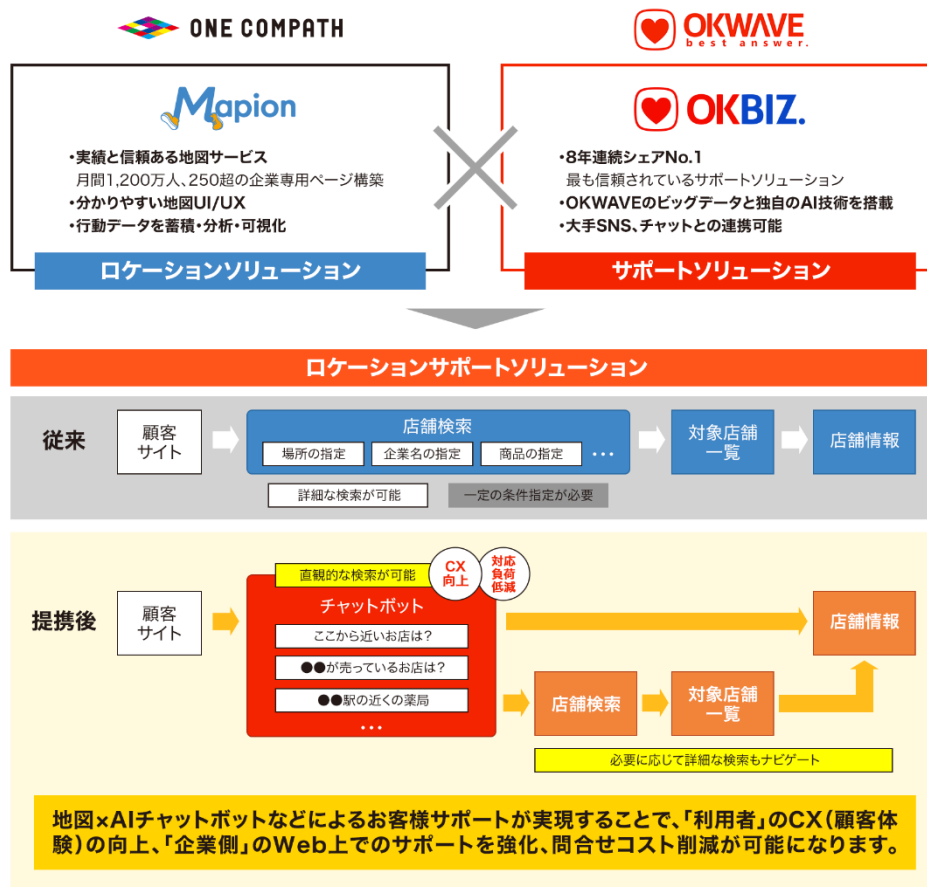

## ONE COMPATH とオウケイウェイヴが協業

店舗検索サービス×AI チャットボットの連携など、お客様の問い合わせ対応支援強化に向けて

地図検索サービス「Mapion」を運営する、凸版印刷株式会社のグループ会社である株式会社 ONE COMPATH（ワン・コンパス、本社：東京都港区、代表取締役社長 CEO：早川 礼、以下 ONE COMPATH、※1）と、Q&A サイト「OKWAVE」の運営ならびに FAQ システム等を提供する株式会社オウケイウェイヴ（本社：東京都渋谷区、代表取締役社長：松田 元、以下オウケイウェイヴ、※2）は、協業を開始します。

本協業は、ONE COMPATH が地図サービス Mapion を基盤に提供してきたロケーションソリューションと、オウケイウェイヴが FAQ システムならびに AI チャットボットを通して提供してきたサポートソリューションを連携させることで、ロケーションサポートソリューションを実現することを目指します。実店舗に関して発生する生活者の疑問・課題の解決を強力にサポートし、CX（顧客体験）を大きく改善すると同時に、企業の問い合わせ対応の負担を軽減します。さらに将来的にデータ分析においても連携し、より生活者の利便性を高めた施策の実現を可能にすることを目指します。